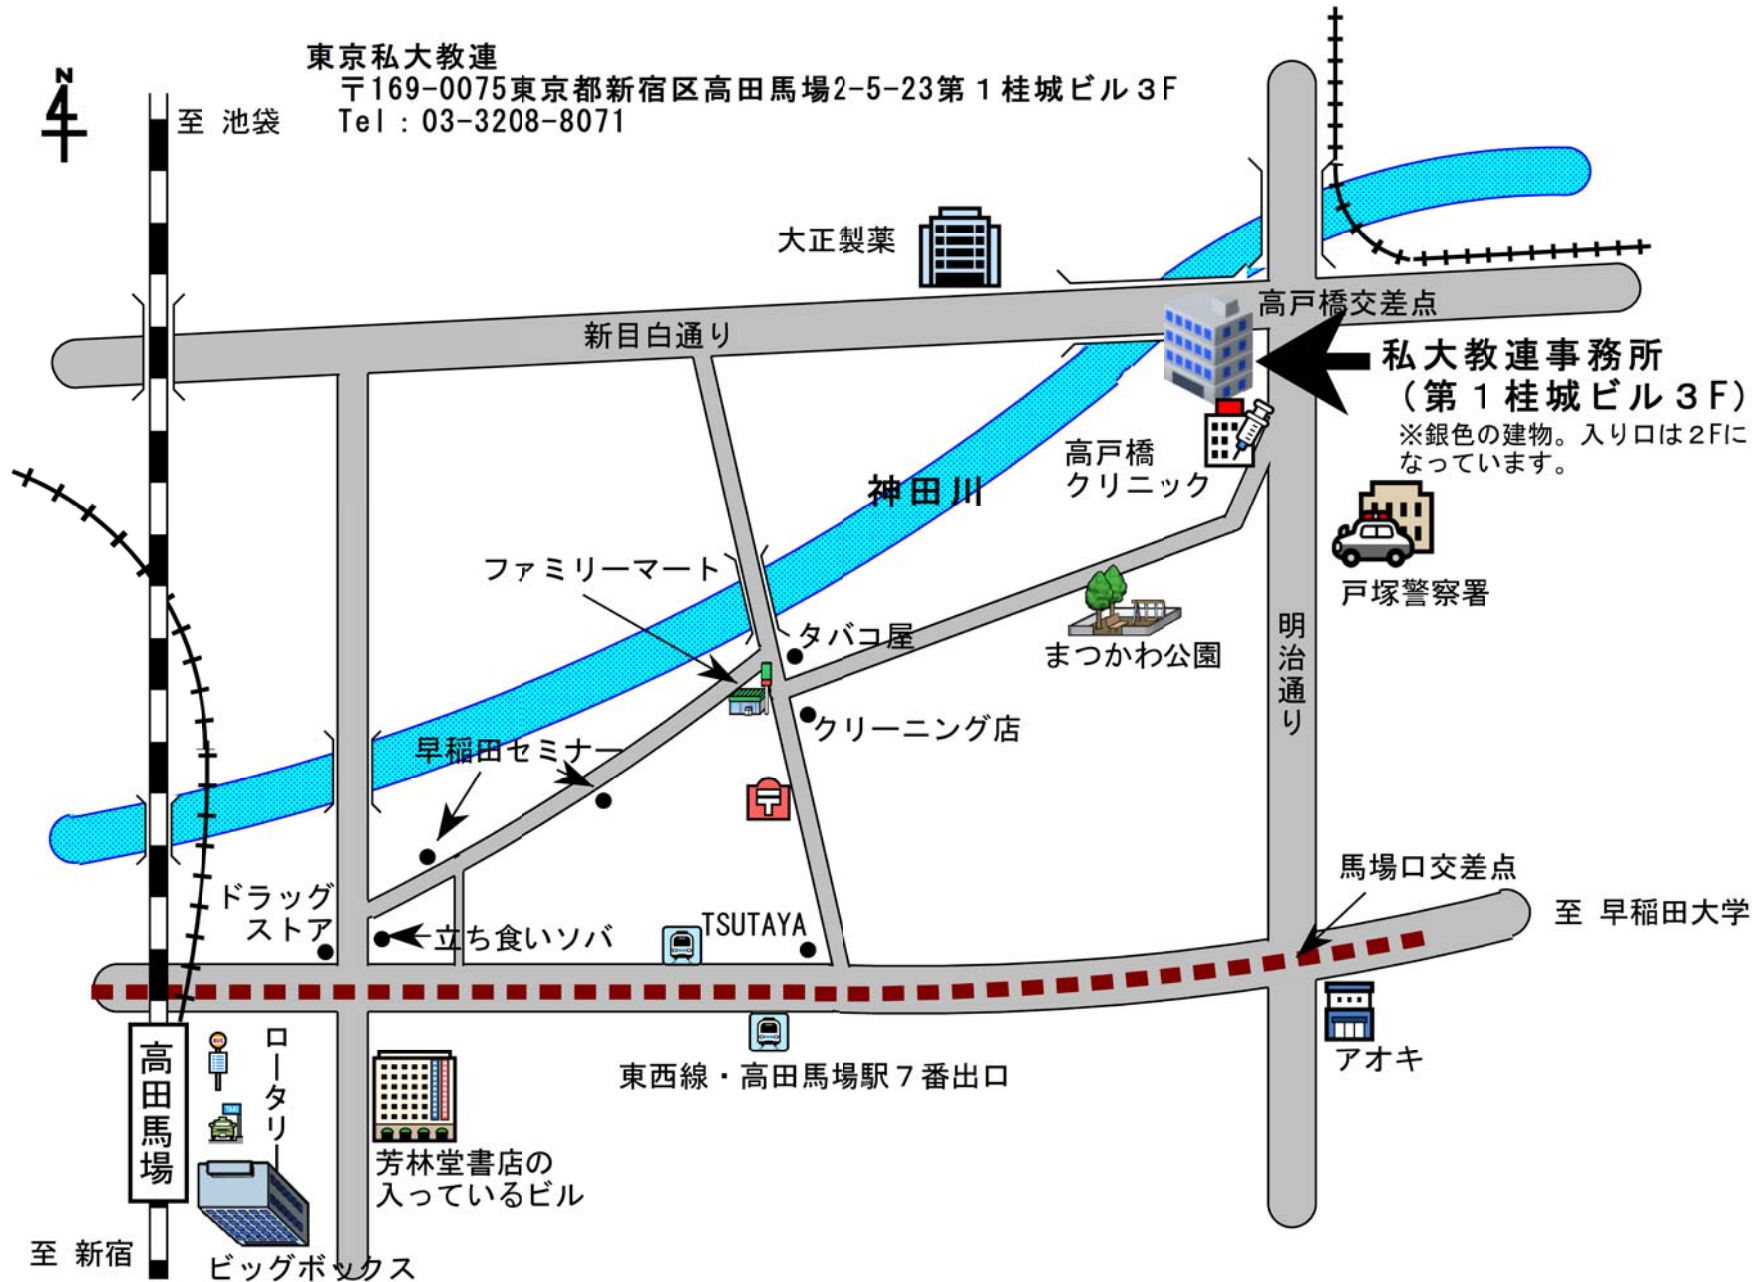

東京私大教連
〒169-0075東京都新宿区高田馬場2-5-23第1桂城ビル3F
Tel : 03-3208-8071

至 池袋

高田馬場

至 新宿

ロータリ
ビッグボックス

芳林堂書店の
入っているビル

東西線・高田馬場駅7番出口

アオキ

至 早稲田大学

馬場口交差点

戸塚警察署

明治通り

まつかわ公園

高田馬場
クリニック

大正製薬

高田馬場交差点

私大教連事務所
(第1桂城ビル3F)
※銀色の建物。入り口は2Fに
なっています。

神田川

ファミリーマート

タバコ屋

クリーニング店

早稲田セミナー

ドラッグ
ストア

立ち食いソバ

TSUTAYA